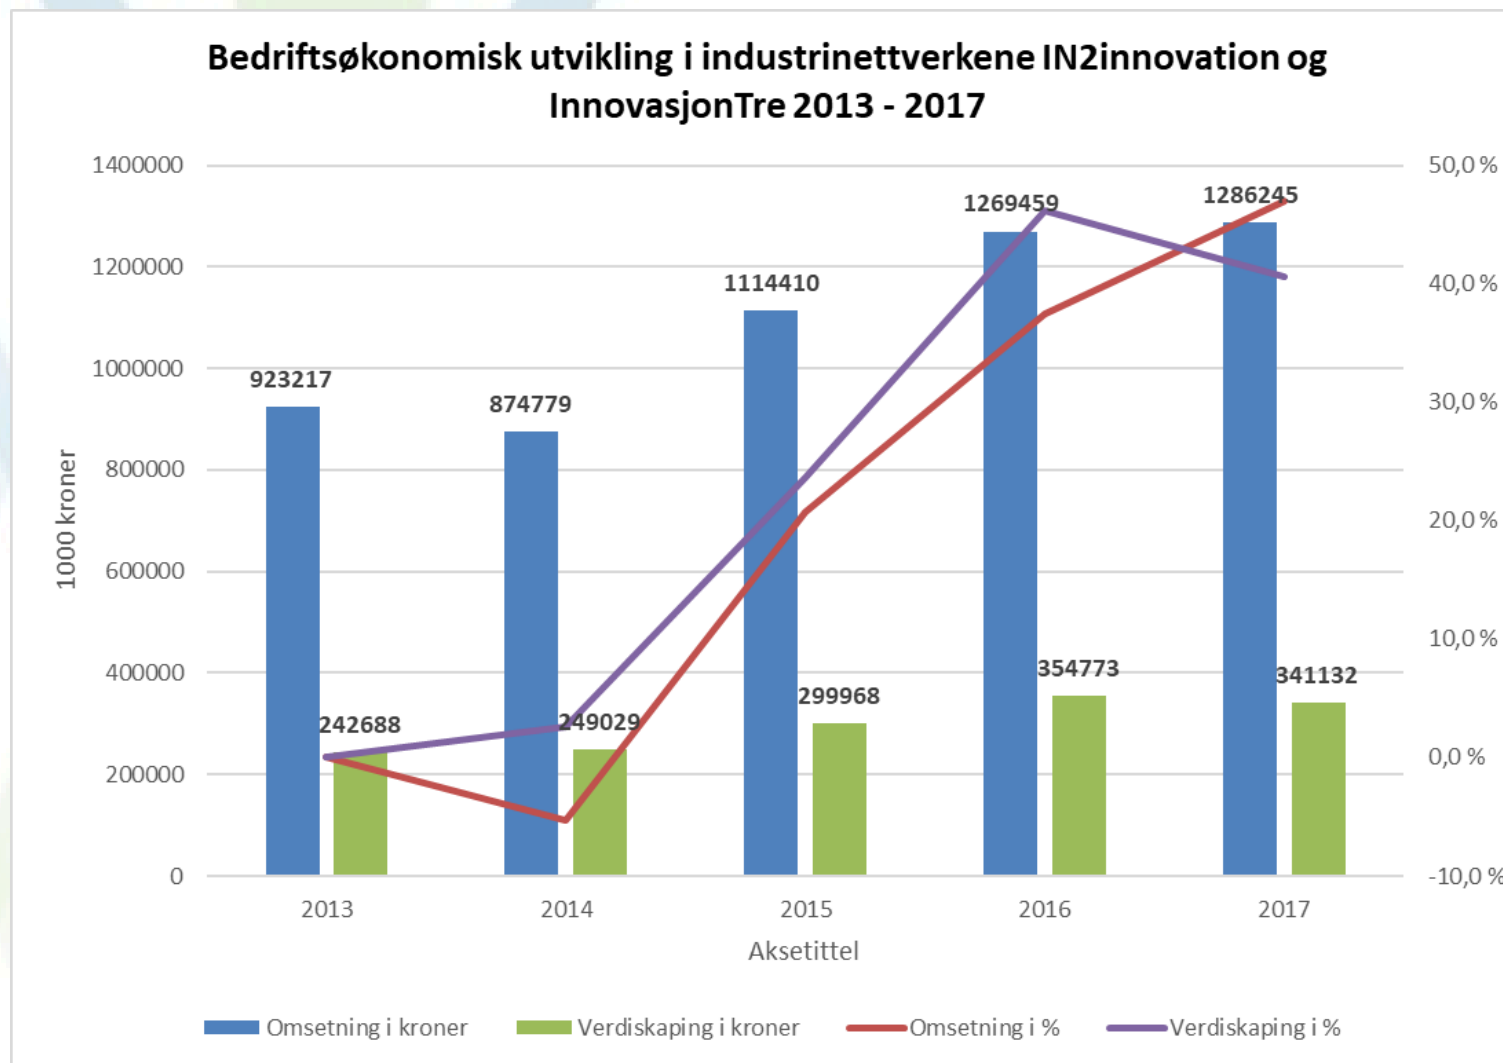

Positiv utvikling i nettverkene